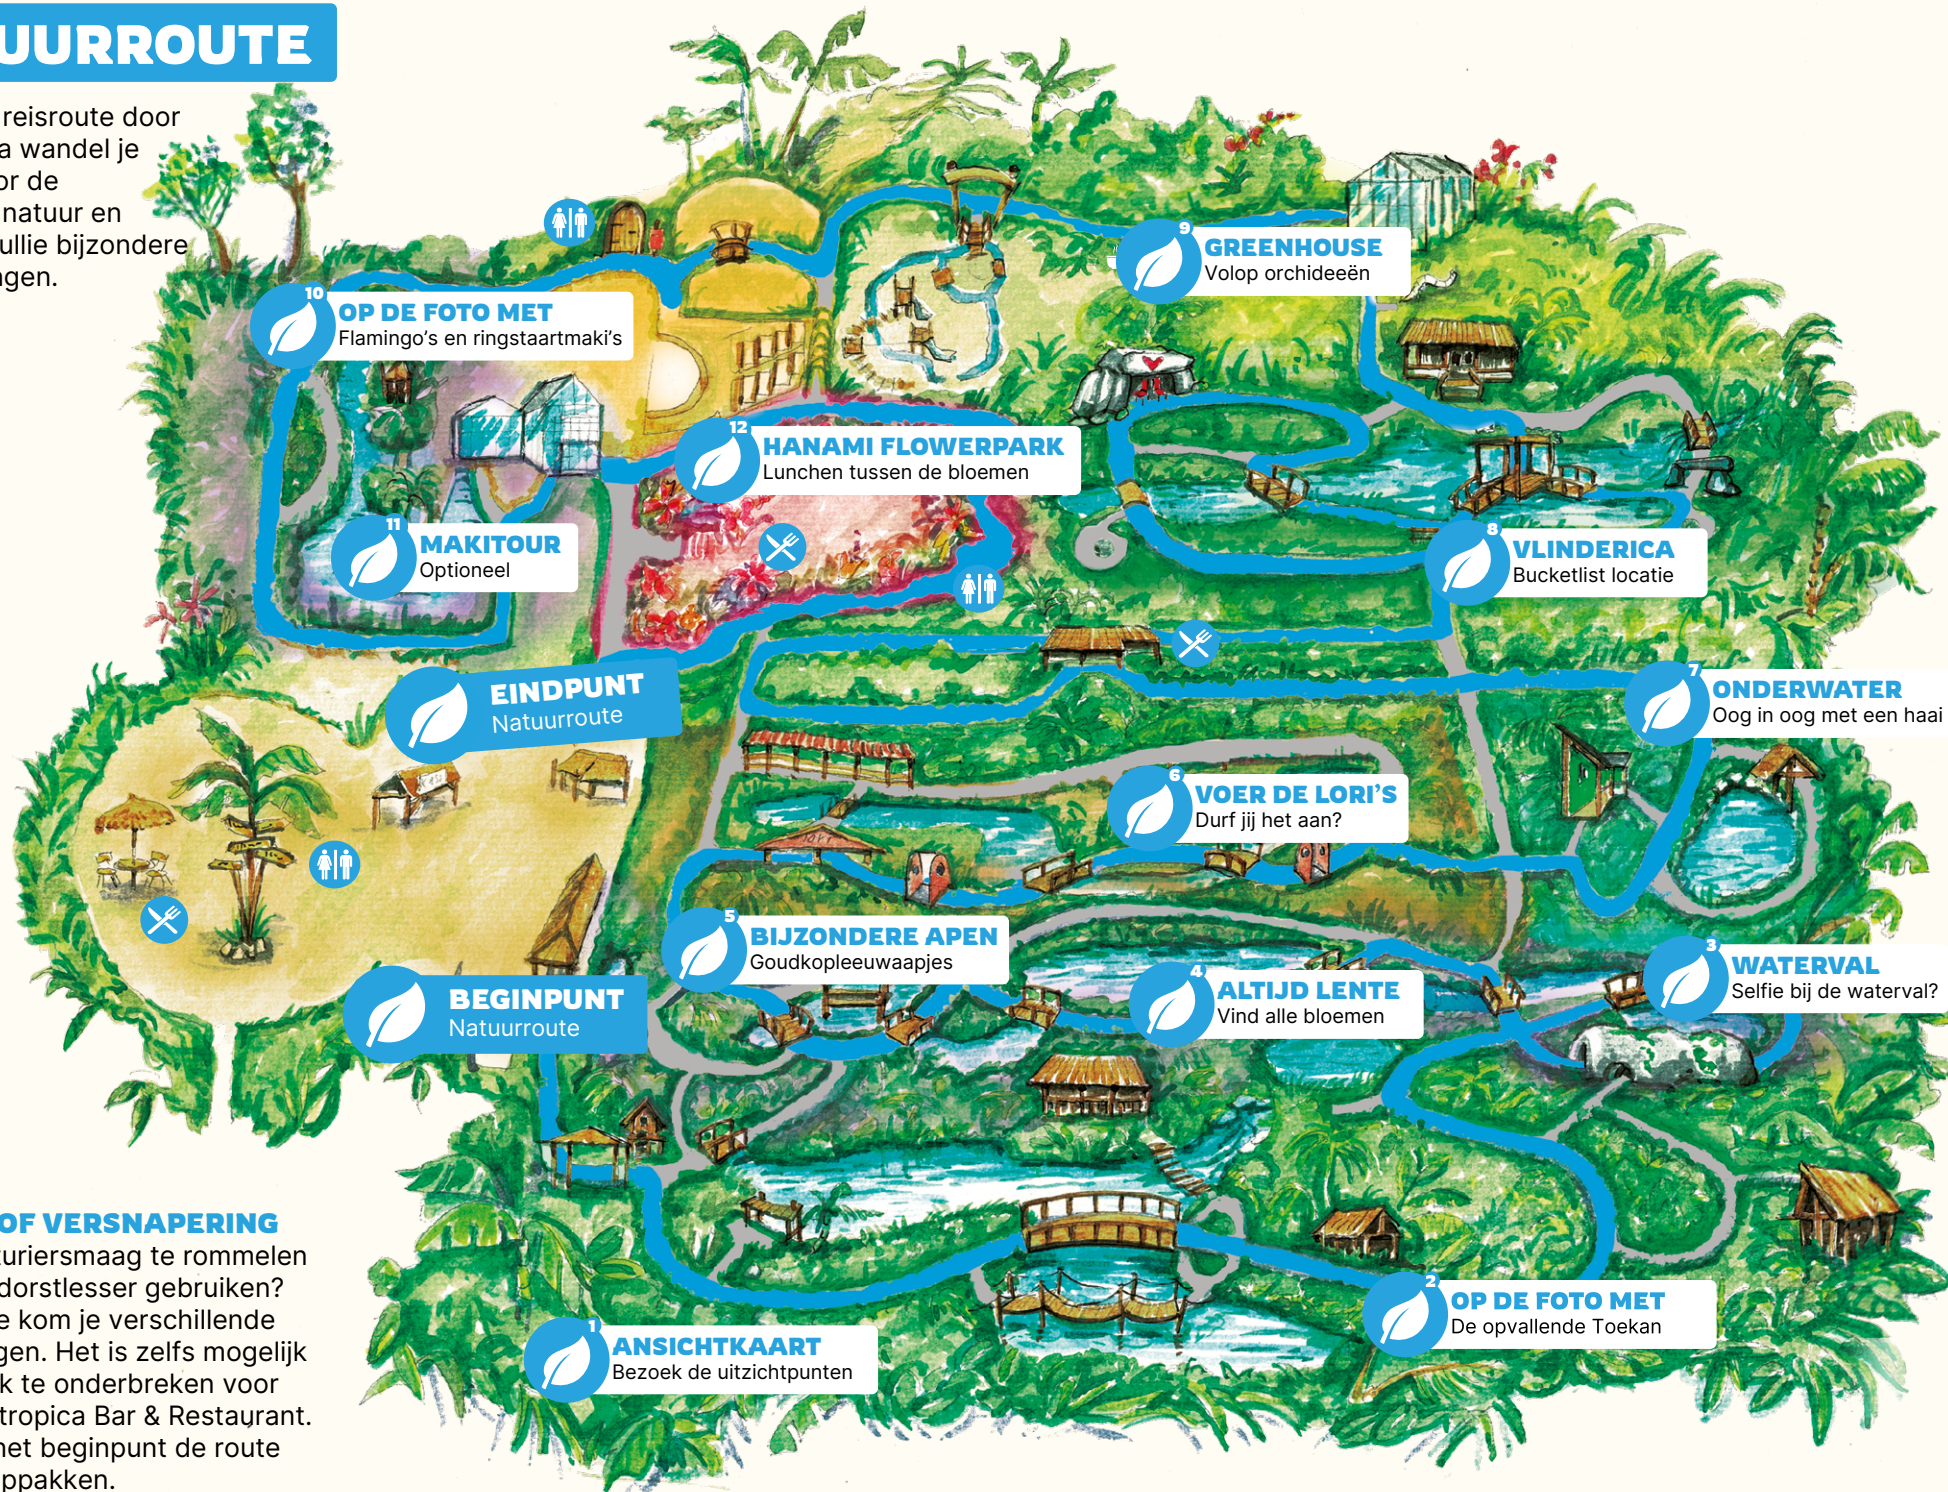

NATUURROUTE

Met deze reisroute door Pantropica wandel je dwars door de tropische natuur en wachten jullie bijzondere ontmoetingen.

10 OP DE FOTO MET
Flamingo's en ringstaartmaki's

12 HANAMI FLOWERPARK
Lunchen tussen de bloemen

11 MAKITOUR
Optioneel

9 GREENHOUSE
Volop orchideeën

8 VLINDERICA
Bucketlist locatie

EINDPUNT
Natuurroute

7 ONDERWATER
Oog in oog met een haai

6 VOER DE LORI'S
Durf jij het aan?

5 BIJZONDERE APEN
Goudkopleeuwaapjes

4 ALTIJD LENTE
Vind alle bloemen

3 WATERVAL
Selfie bij de waterval?

BEGINPUNT
Natuurroute

1 ANSICHTKAART
Bezoek de uitzichtpunten

2 OP DE FOTO MET
De opvallende Toekan

DORSTLESSER OF VERSNAPERING
Begint jouw avonturiersmaag te rommelen of kun je wel een dorstlesser gebruiken? Tijdens deze route kom je verschillende horecalocaties tegen. Het is zelfs mogelijk om je route tijdelijk te onderbreken voor een pauze bij Pantropica Bar & Restaurant. Hierna kun je via het beginpunt de route eenvoudig weer oppakken.